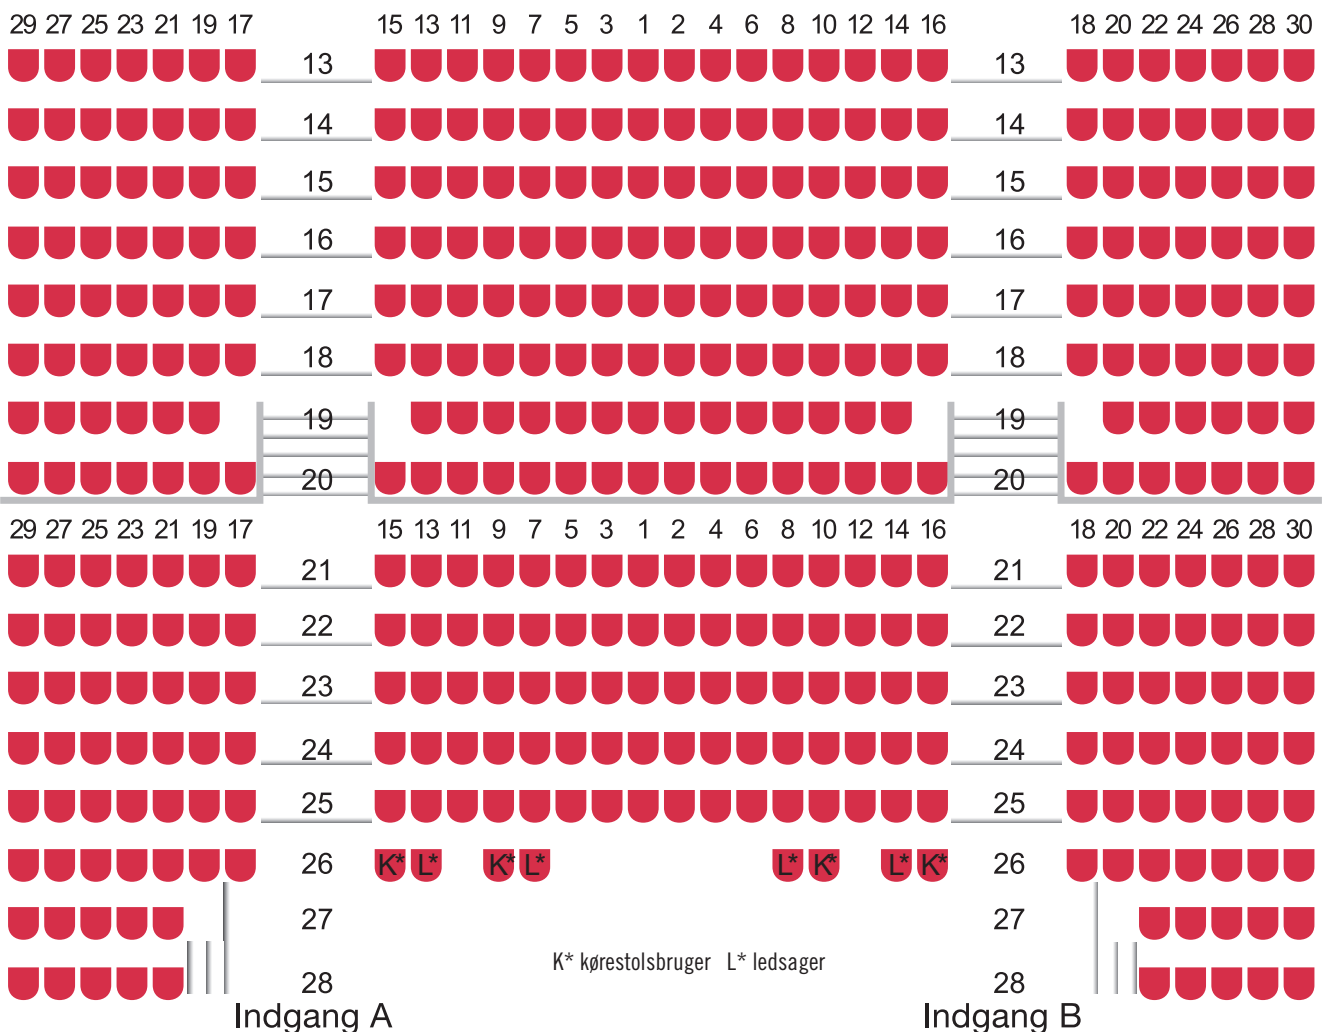

12 m scene

ORKESTERGRAV

Antal: 420 pladser + 4 kørestolspladser + 4 ledsagerpladser + balkon