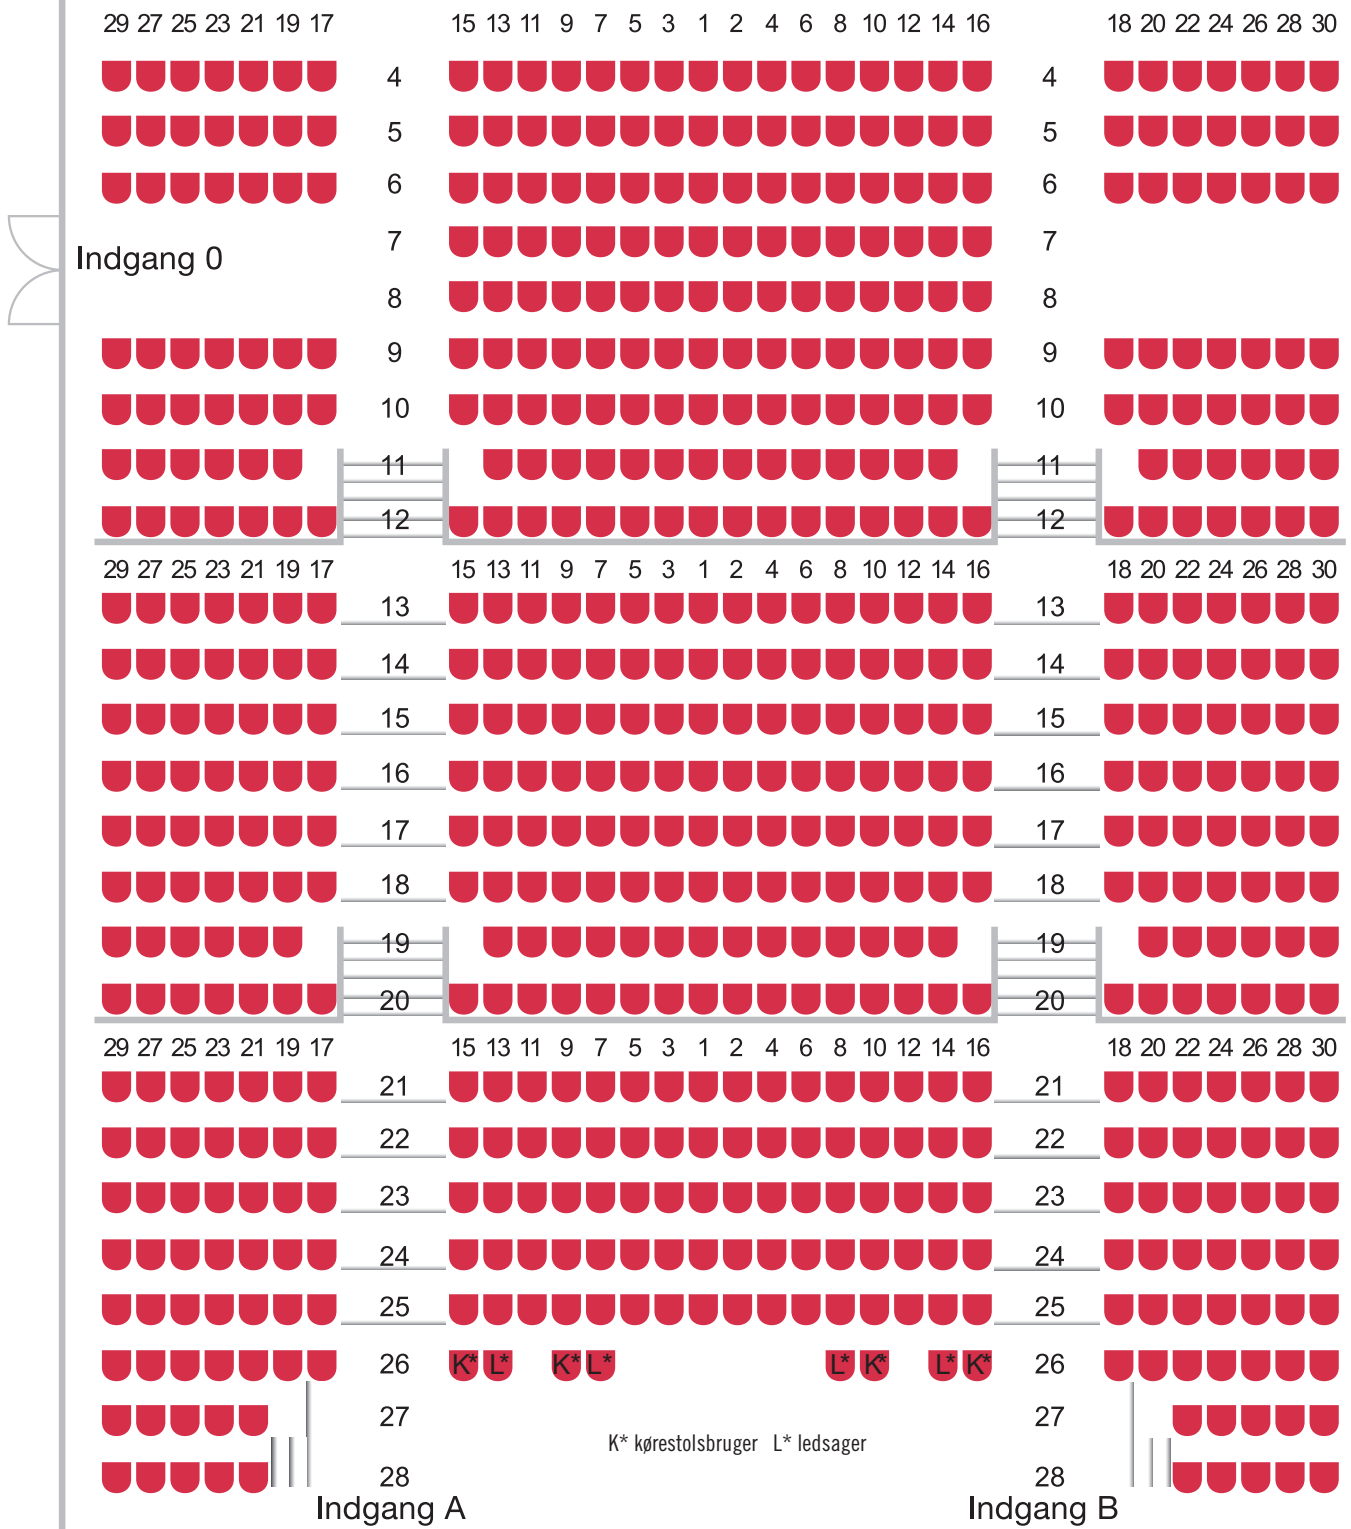

9 m scene

Antal: 658 pladser + 4 kørestolspladser + 4 ledsagerpladser + balkon

BALKON