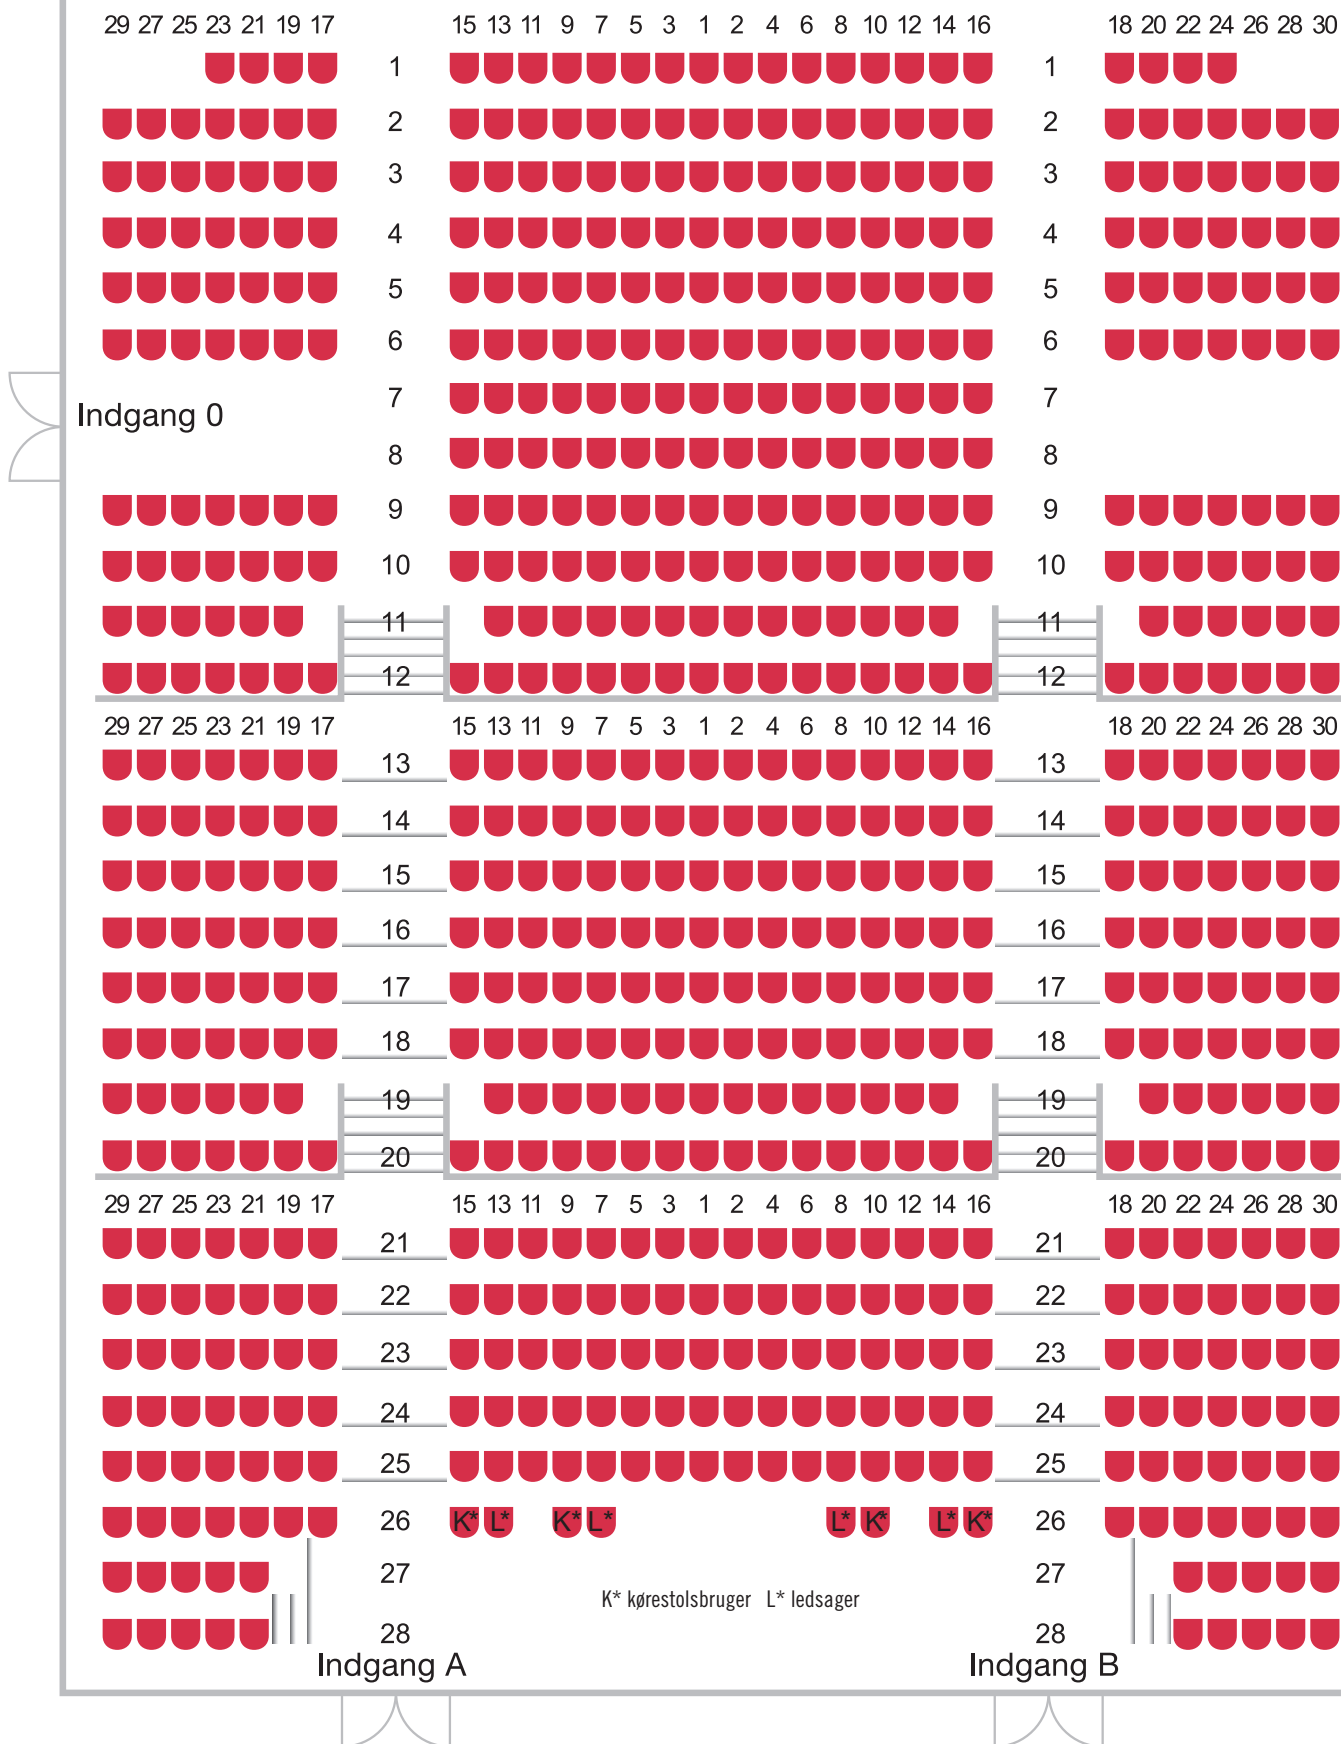

# 6 m scene

Antal: 742 pladser + 4 kørestole + 4 ledsagerpladser + balkon

# BALKON

- 1
- 3
- 5
- 7
- 9
- 11
- 13
- 15
- 17
- 19
- 21
- 23

Sidebalkon ulige nr

- 2
- 4
- 6
- 8
- 10
- 12
- 14
- 16
- 18
- 20
- 22
- 24

Sidebalkon lige nr

Opstilles følgespot, udgår pladserne 25+26+27+28

- 25
- 27
- 29
- 31
- 33
- 35
- 37
- 39
- 41
- 43
- 45
- 47

**BEMÆRK: STÆRKT BEGRÆNSET INDSYN FRA  
SIDEBALKONER**

GANGBESVÆREDE FRARÅDES AT ANVENDE  
BALKON

- 26
- 28
- 30
- 32
- 34
- 36
- 38
- 40
- 42
- 44
- 46
- 48

35 33 31 29 27 25 23 21 19 17 15 13 11 9 7 5 3 1 2 4 6 8 10 12 14 16 18 20 22 24 26 28 30 32 34

Indgang C

Indgang D

237 pladser