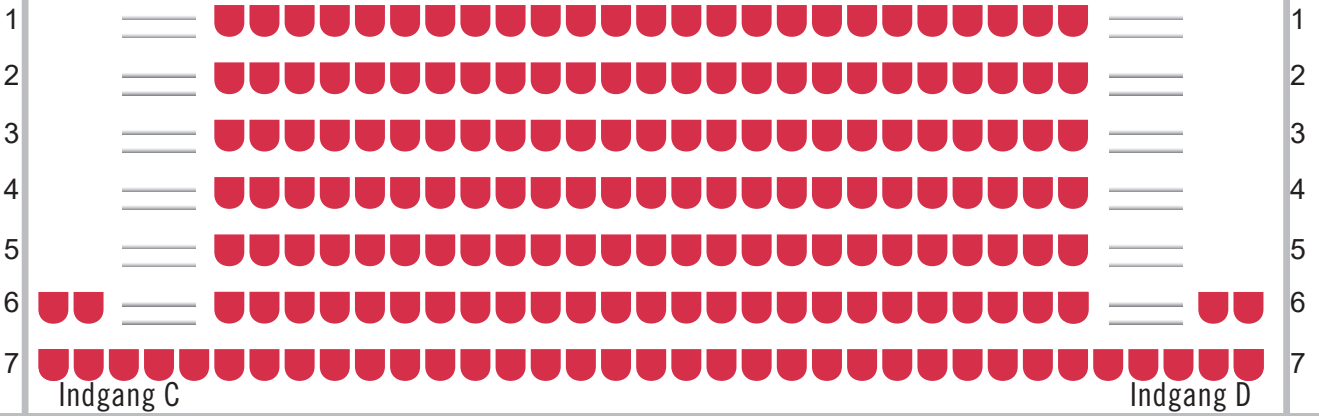

# 6 m scene

Antal: 742 pladser + 4 kørestole + 4 ledsagerpladser + balkon

# BALKON

- 1
- 3
- 5
- 7
- 9
- 11
- 13
- 15
- 17
- 19
- 21
- 23

Sidebalkon ulige nr

- 2
- 4
- 6
- 8
- 10
- 12
- 14
- 16
- 18
- 20
- 22
- 24

Sidebalkon lige nr

Opstilles følgespot, udgår pladserne 25+26+27+28

- 25
- 27
- 29
- 31
- 33
- 35
- 37
- 39
- 41
- 43
- 45
- 47

**BEMÆRK: STÆRKT BEGRÆNSET INDSYN FRA  
SIDEBALKONER**

GANGBESVÆREDE FRARÅDES AT ANVENDE  
BALKON

- 26
- 28
- 30
- 32
- 34
- 36
- 38
- 40
- 42
- 44
- 46
- 48

35 33 31 29 27 25 23 21 19 17 15 13 11 9 7 5 3 1 2 4 6 8 10 12 14 16 18 20 22 24 26 28 30 32 34

Indgang C

Indgang D

237 pladser