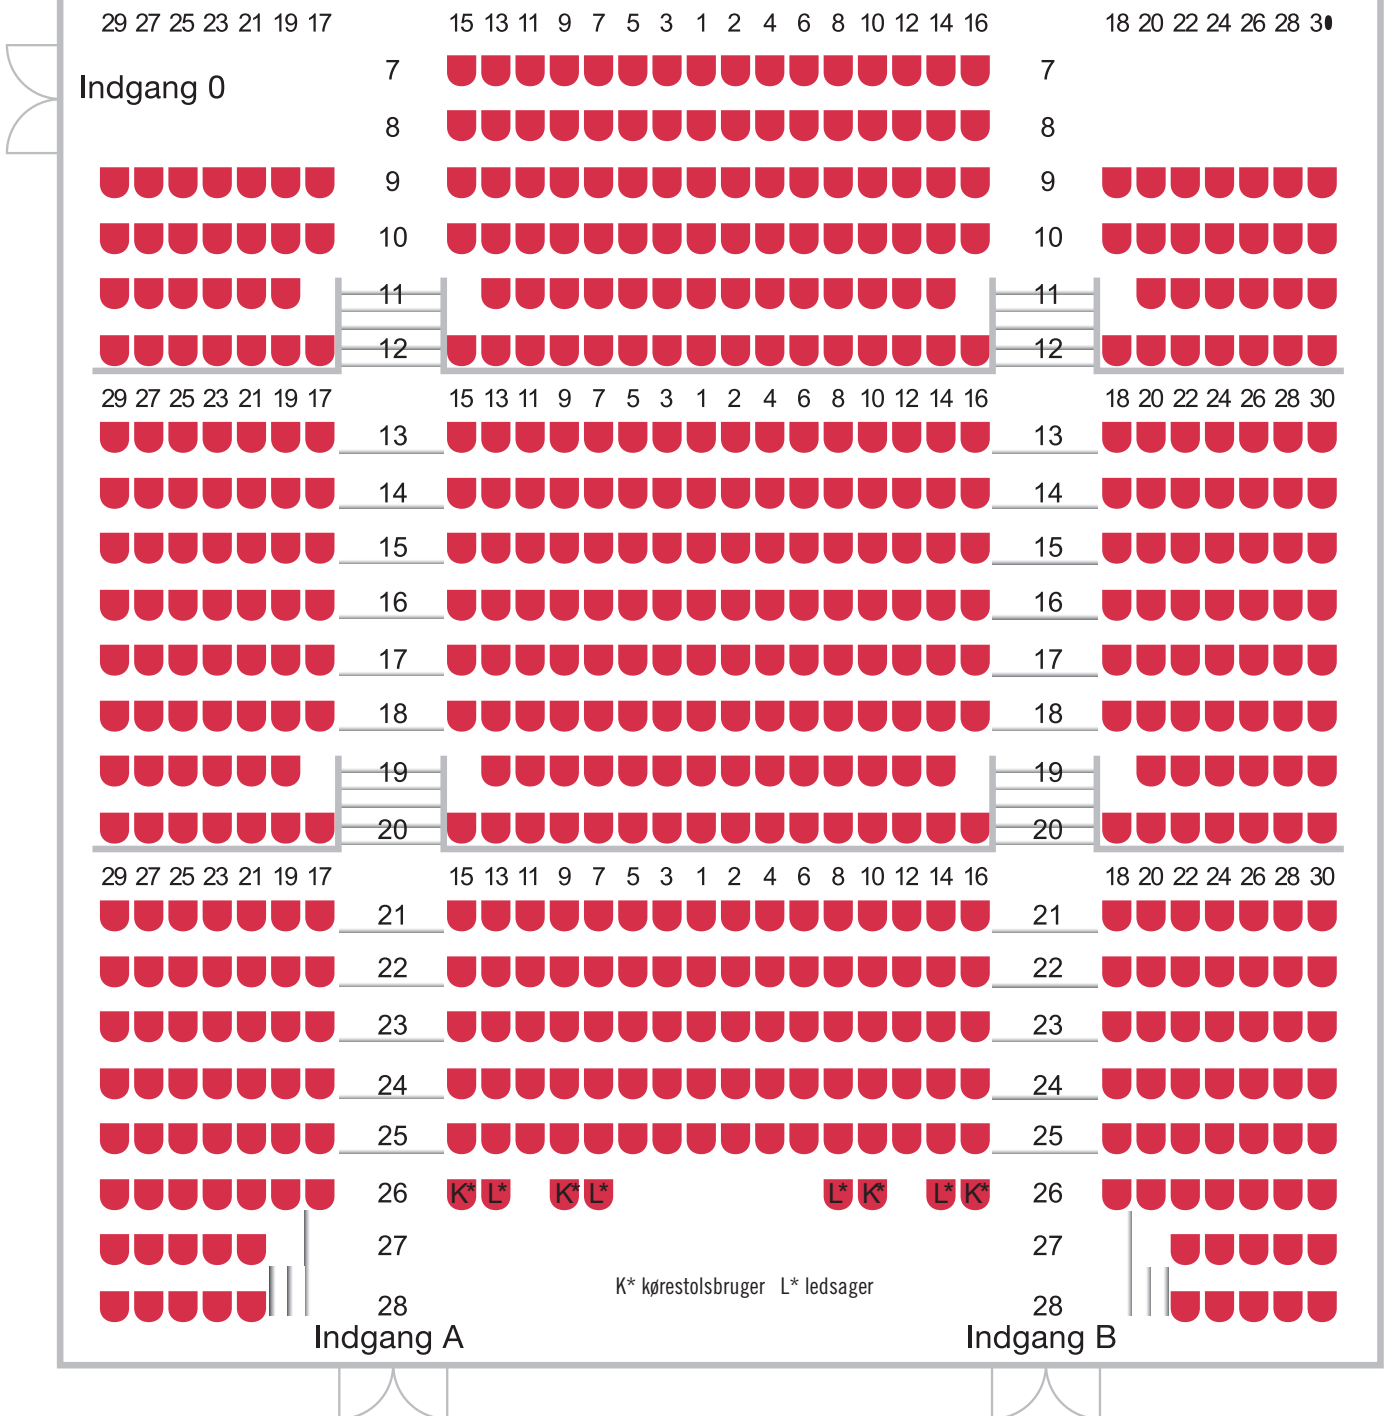

# 12 m scene

Antal: 568 pladser + 4 kørestolspladser + 4 ledsagerpladser + balkon

# BALKON