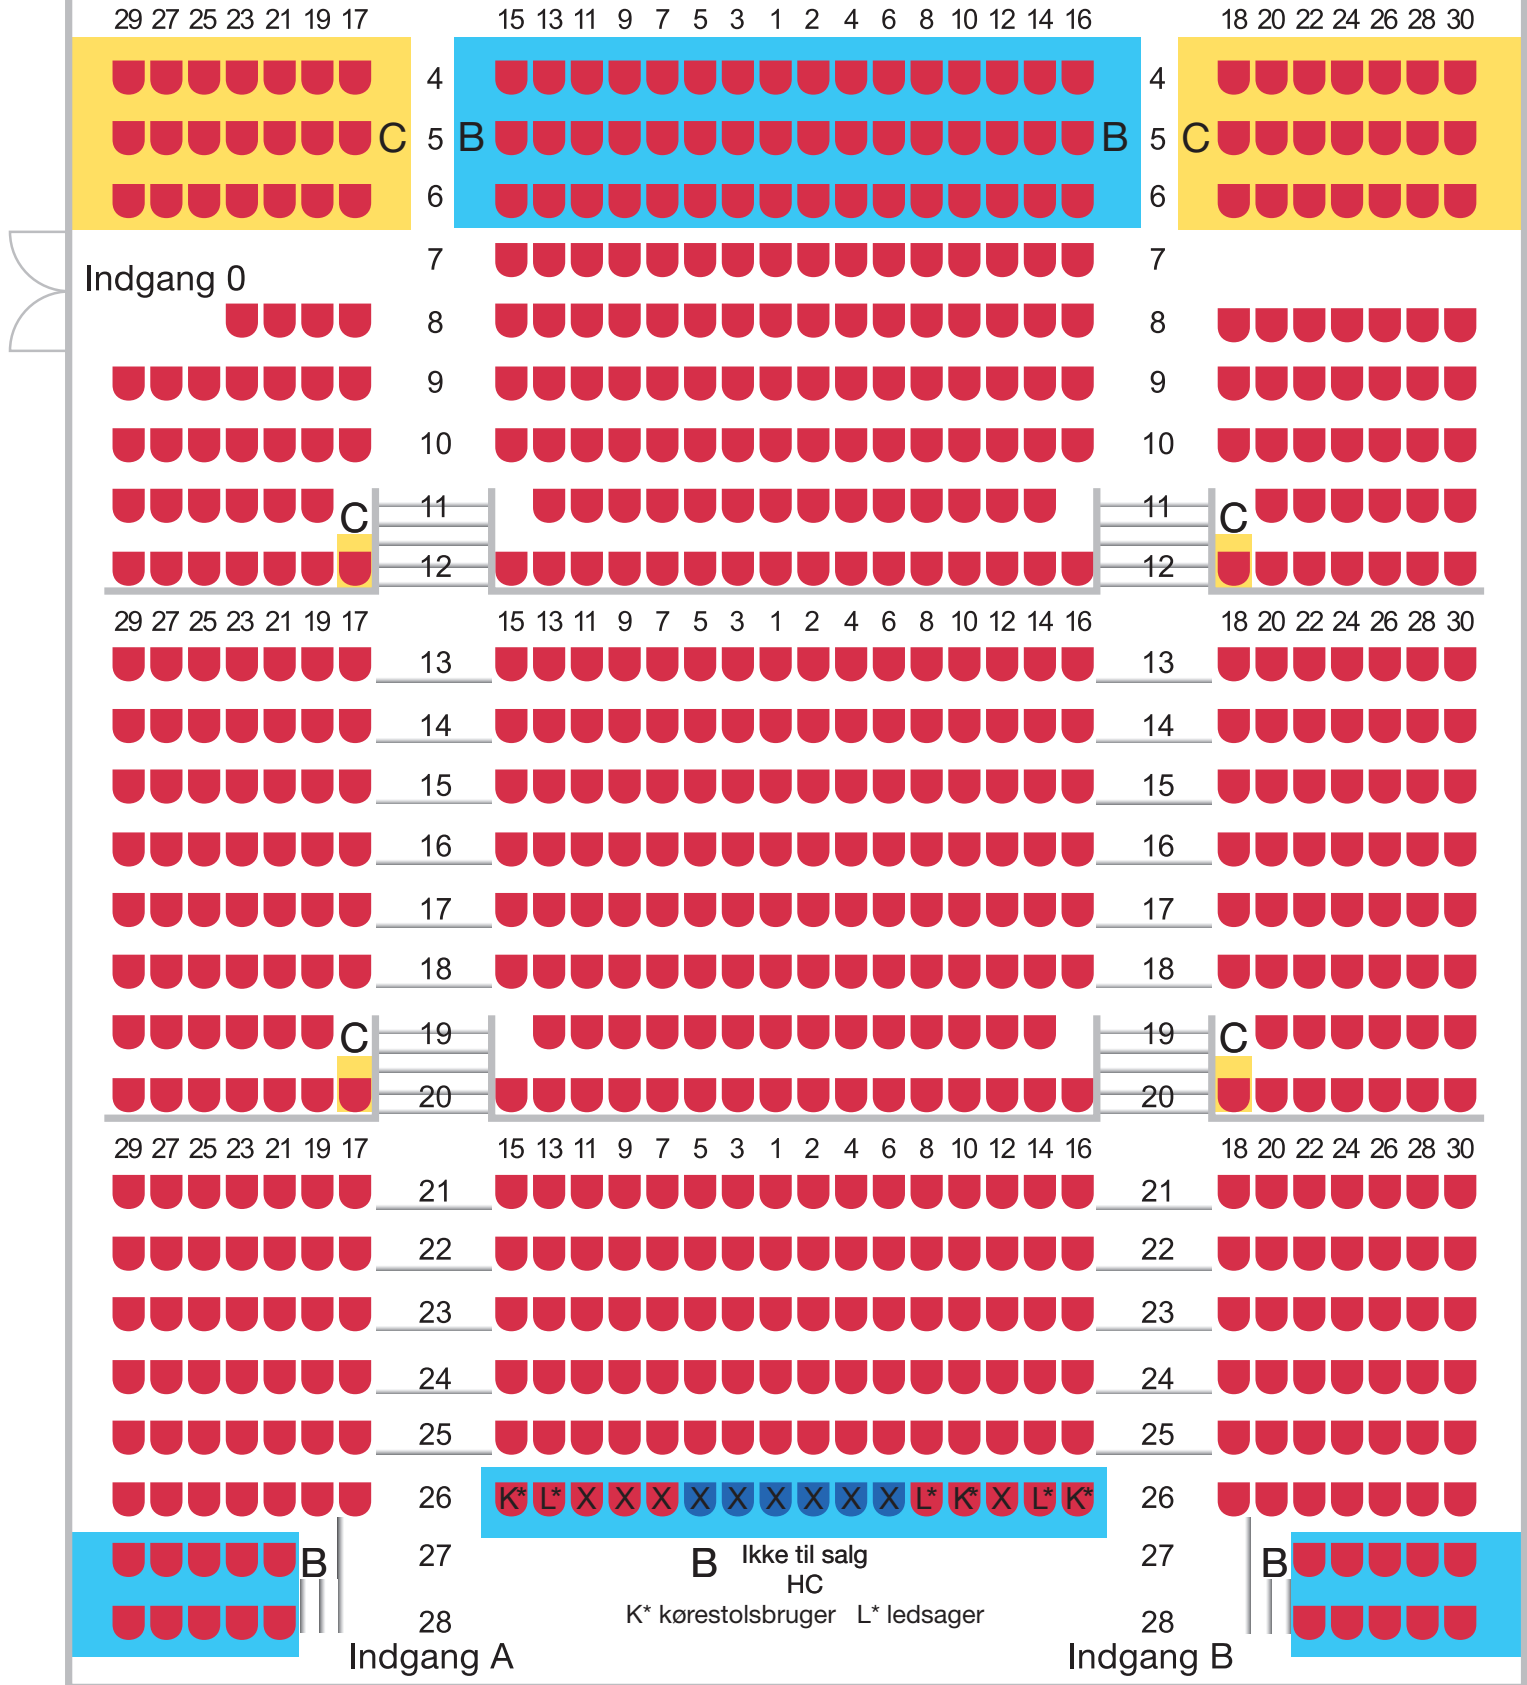

9 m scene

Balkon

35 33 31 29 27 25 23 21 19 17 15 13 11 9 7 5 3 1 2 4 6 8 10 12 14 16 18 20 22 24 26 28 30 32 34

Indgang C

Indgang D

237 pladser