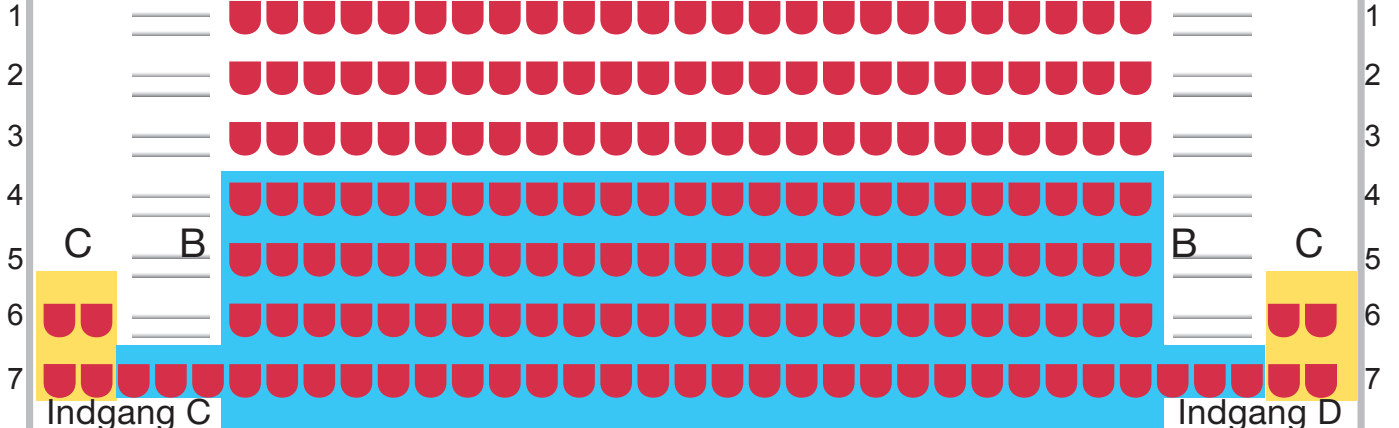

9 m scene

Balkon

35 33 31 29 27 25 23 21 19 17 15 13 11 9 7 5 3 1 2 4 6 8 10 12 14 16 18 20 22 24 26 28 30 32 34

Indgang C

Indgang D

237 pladser