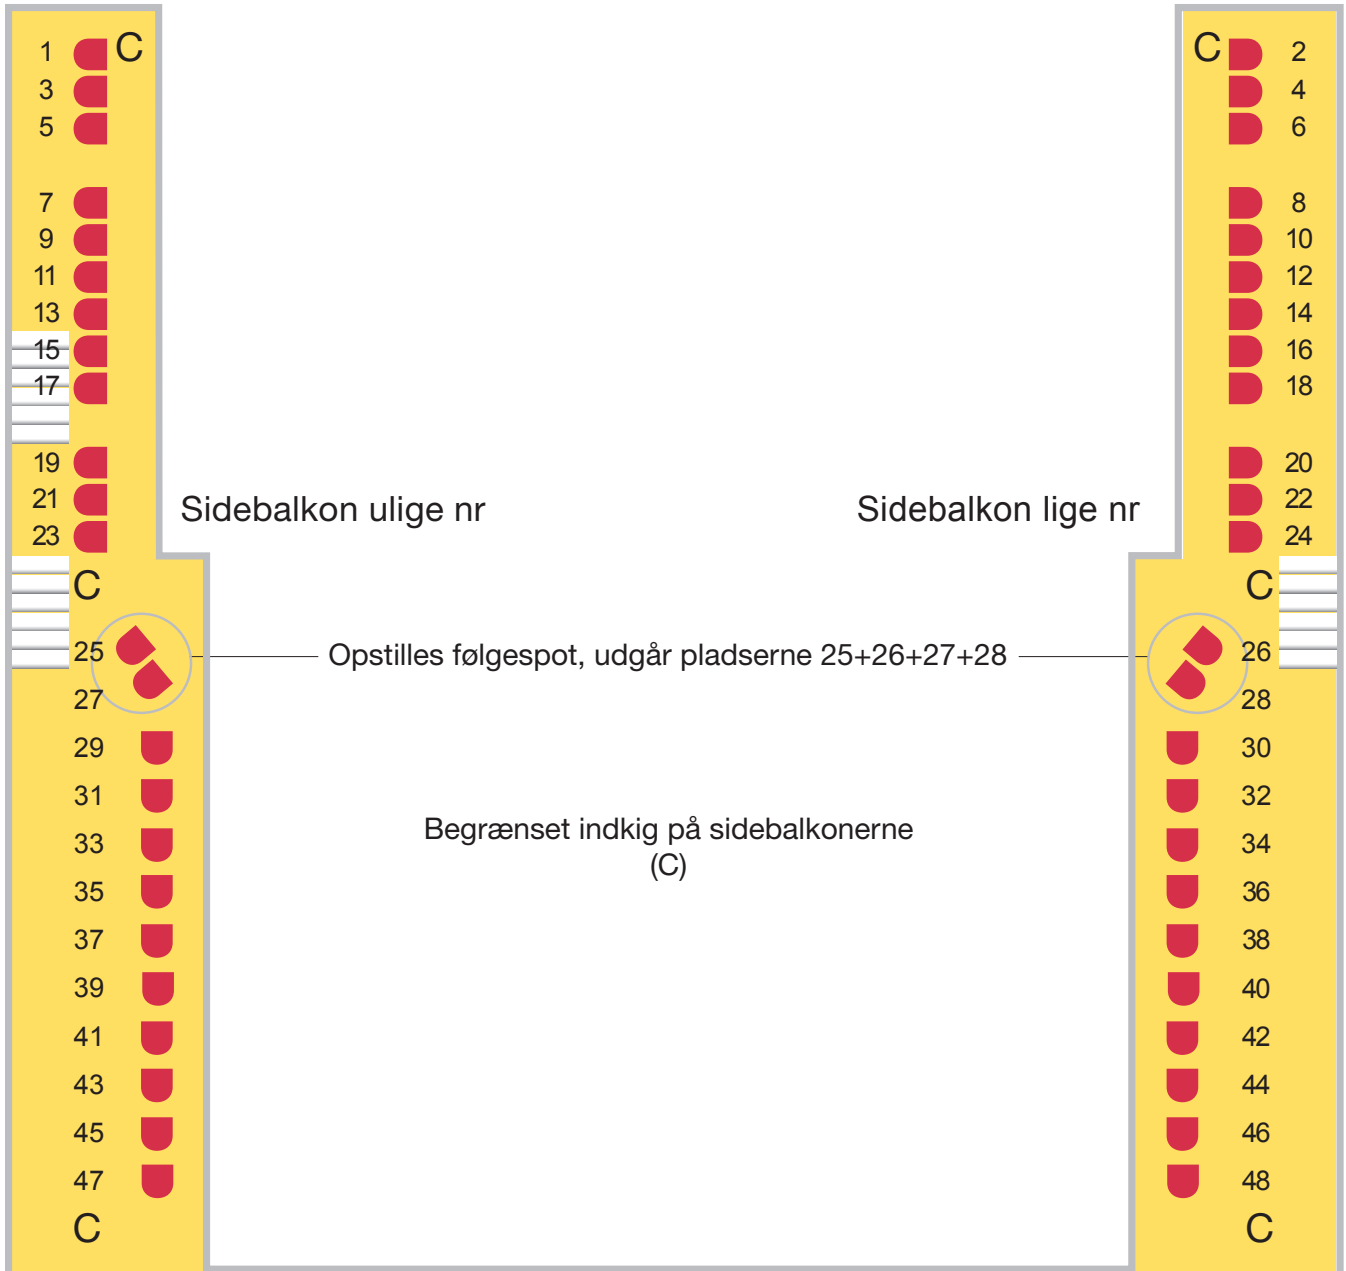

9 m scene

Balkon

35 33 31 29 27 25 23 21 19 17 15 13 11 9 7 5 3 1 2 4 6 8 10 12 14 16 18 20 22 24 26 28 30 32 34

Indgang C

Indgang D

237 pladser