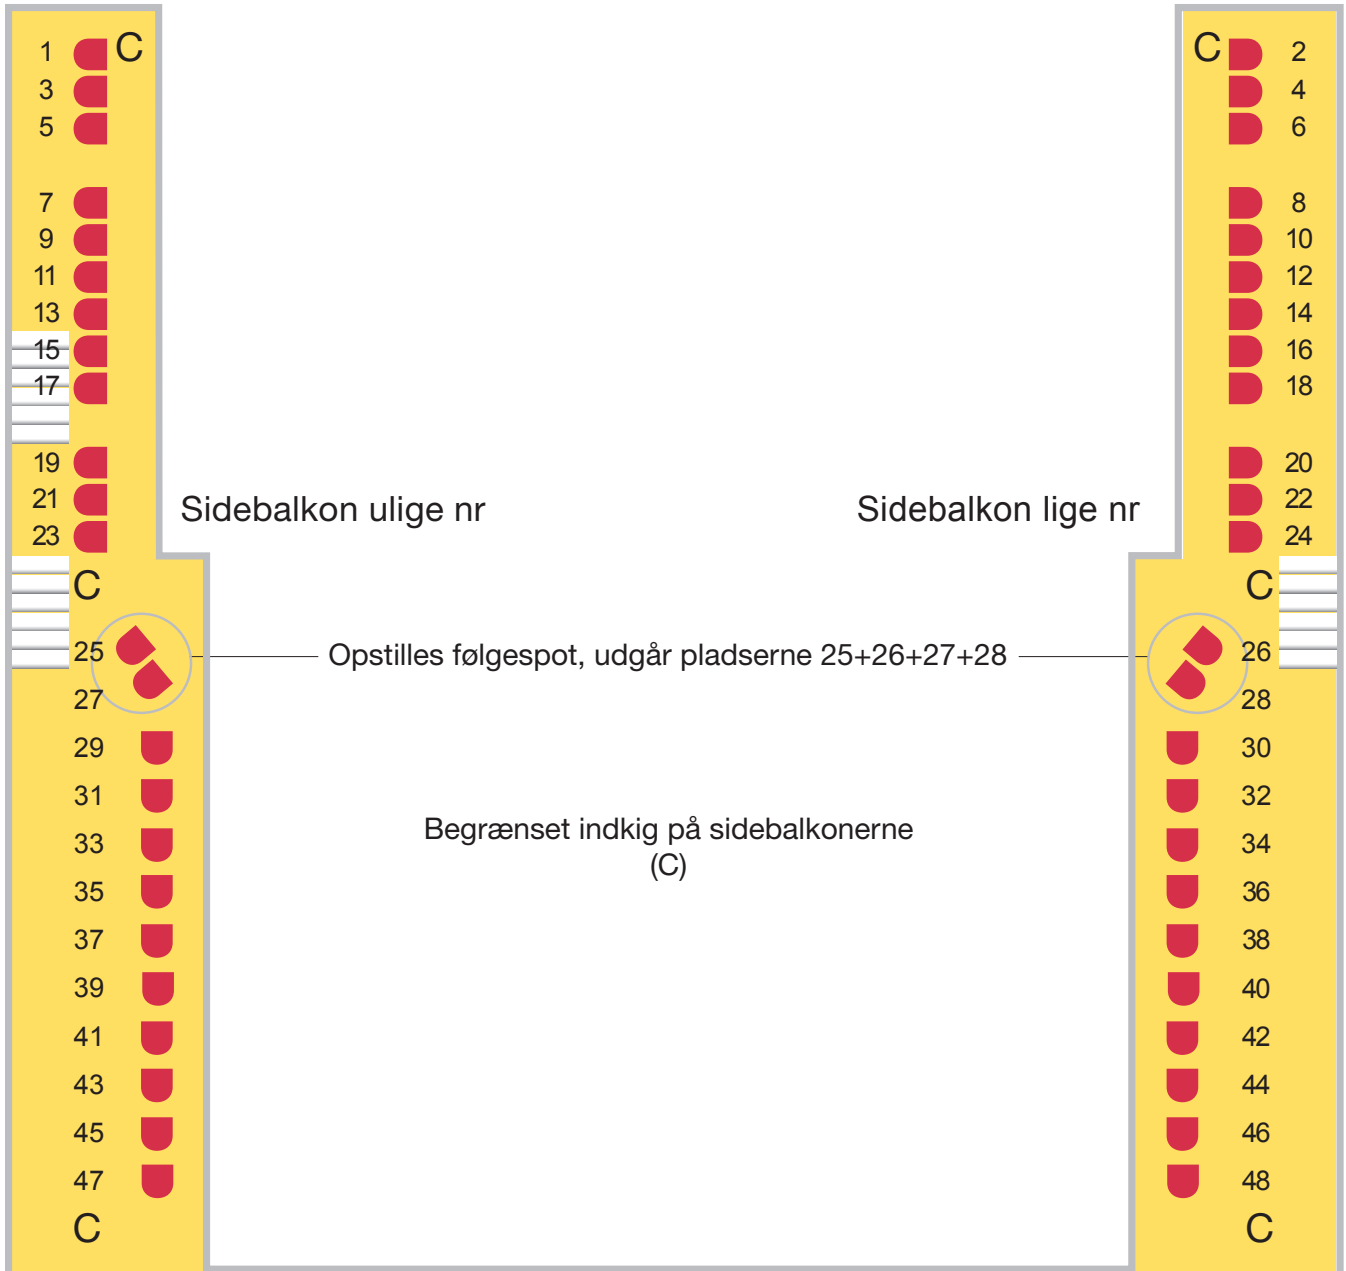

# 6 m scene

# Balkon

237 pladser