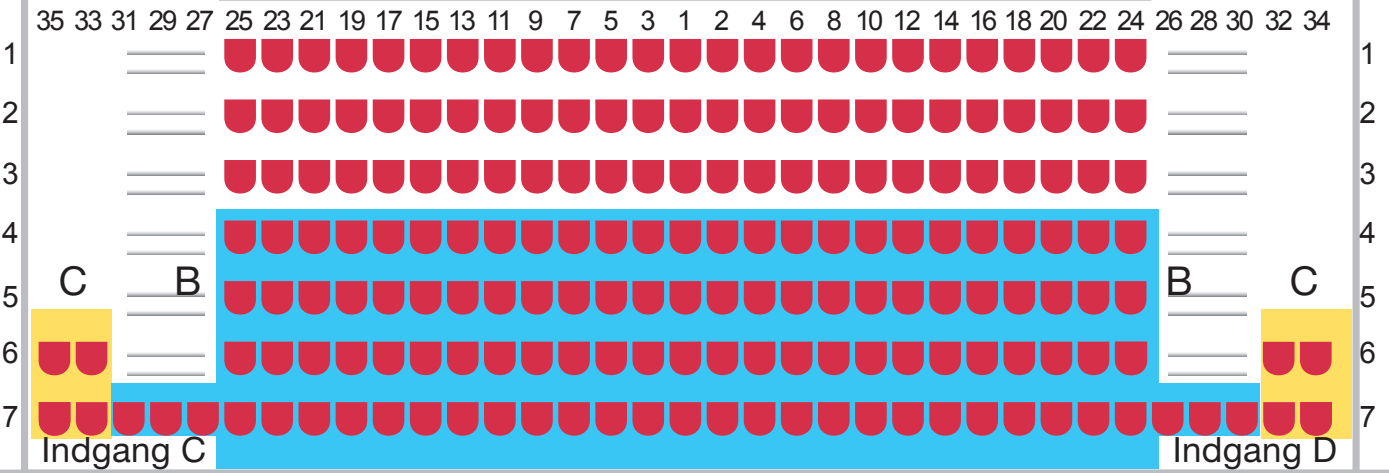

# 6 m scene

# Balkon

237 pladser