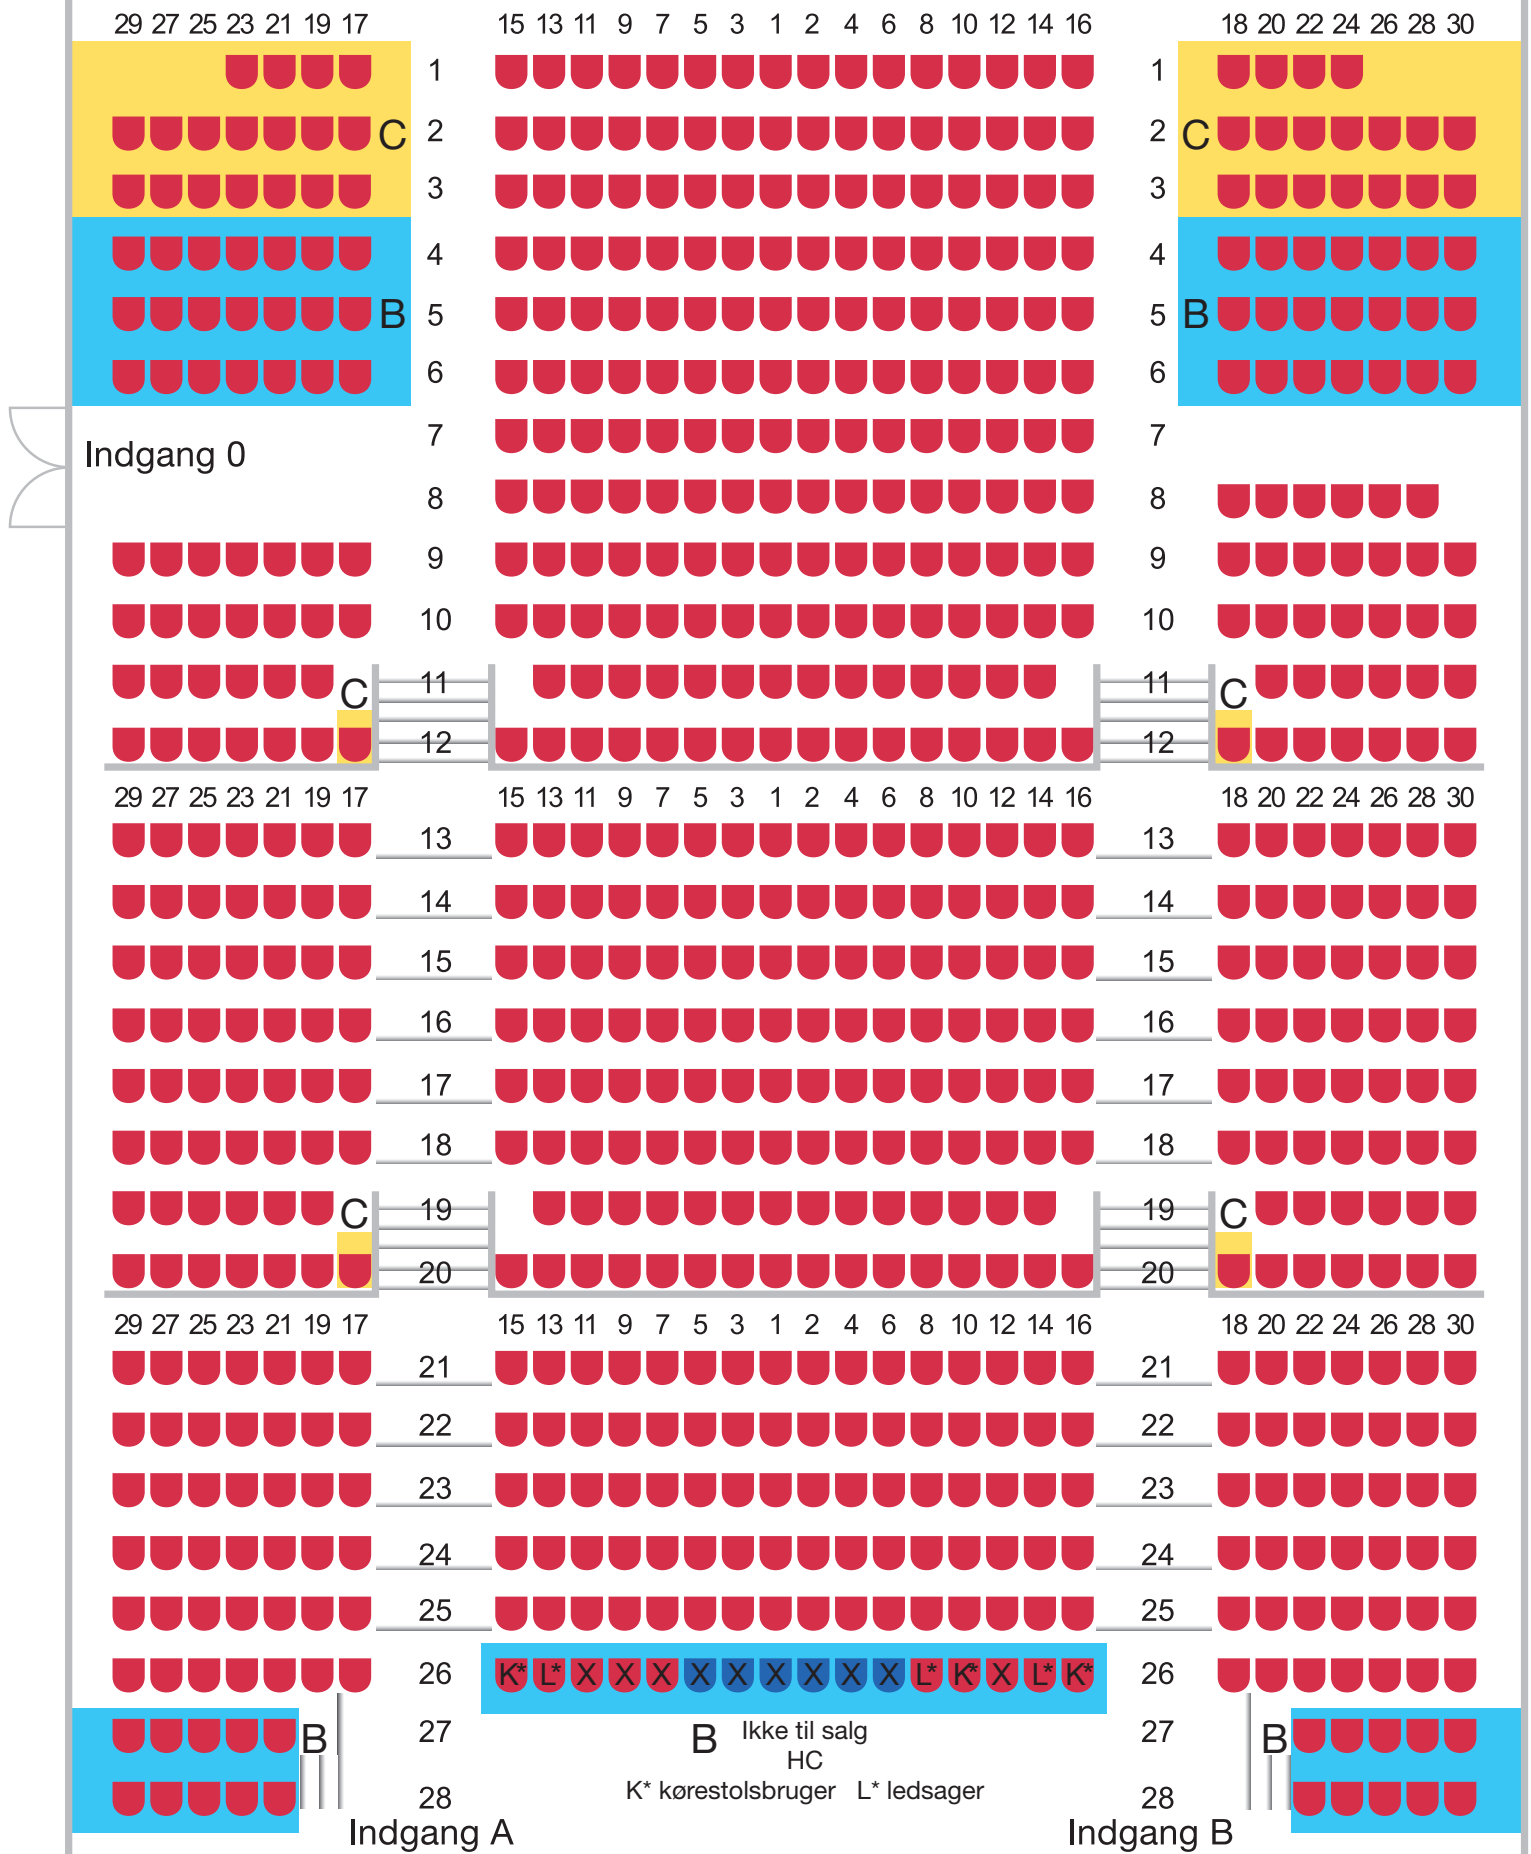

# 6 m scene

# Balkon

237 pladser